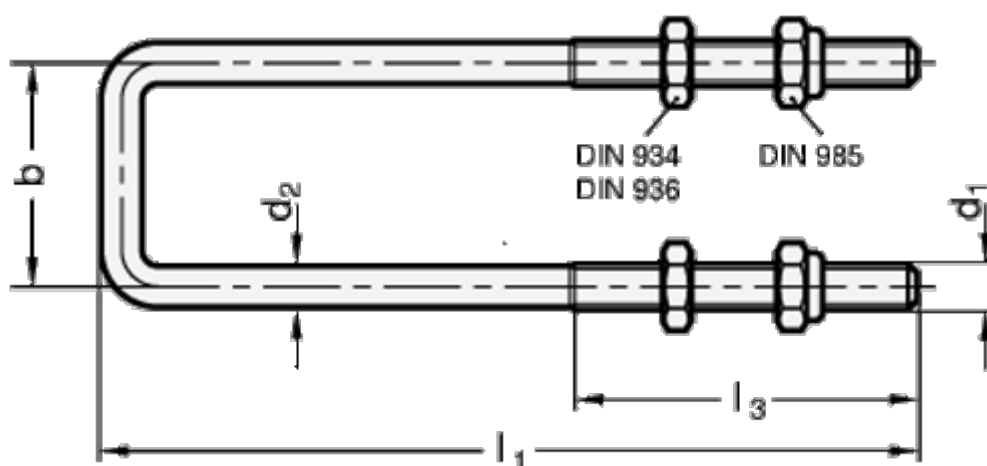

Article number: 209511M421153NI

Description: E+G Pulling latch GN 951.1-M4-21-153-NI
for latch clamp GN 851 / GN 851.1 / GN 851.2 / GN 851.3

Measures

b = 21
d1 = M4
d2 = 3.4
l1 = 153
l3 = 35.0